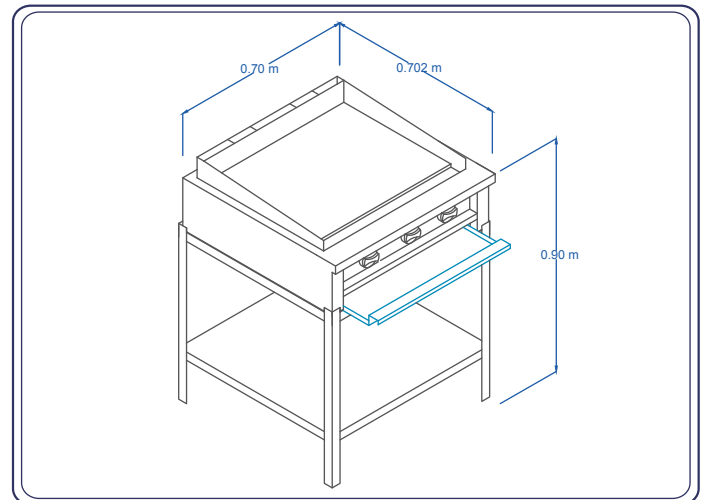

PLANCHA CON BASE EN ACERO INOXIDABLE

PSG-70

servinox[®]
Todo para tu negocio

- Plancha con 3 potentes quemadores tipo "FLAUTA" de Acero Inoxidable
- Incluye pilotos para una mayor comodidad.
- Tornillo nivelador 3/8" galvanizado.
- Frente, costados y charola en Acero Inoxidable.
- Plancha en placa C.R. de 3/8" de espesor.
- Incluye base con entrepaño en Acero Inoxidable
- Funcionan como auxiliar en cocinas colectivas, taquerías, torterías, etc.
- Funcionamiento gas L.P.

3 quemadores tipo flauta de acero inoxidable

| Modelo | Frente | Fondo | Alto |
|--------|--------|---------|--------|
| PSG-70 | 0.70 m | 0.702 m | 0.90 m |

3 perillas y charola anti-derrames

Plancha en placa C.R 3/8" espesor